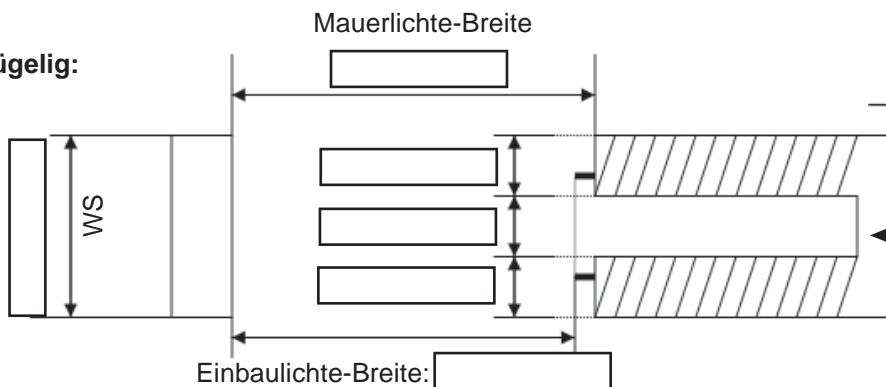

**Schiebetürausführungen: (IN der Wand laufend)
"für bestehenden Schiebetürkasten"**

Bitte unbedingt mit Ihrer Bestellung an Wipro senden!

Kunde:.....

Kom.:.....

1-flügelig

nach links öffnend

nach rechts öffnend

Einbaukasten - System:

- Scrigno
- Krona / Knauf
- Sonstige:.....
- 2-flügelig (links/rechts) laufend

WS = fertige Wandstärke
 FOK = fertige
 Fußbodenoberkante

Montage-Tipp:

Fixierung mit Montagewinkel (im Lieferumfang nicht enthalten)

1-flügelig:

*mit glatter Oberfläche,
 Spalt mind. 55 mm
 *mit Randleiste,
 Spalt mind. 80 mm

Ansicht für rechts öffnend,
für links öffnend - spiegelbildlich

2-flügelig:

*mit glatter Oberfläche,
 Spalt mind. 55 mm
 *mit Randleiste,
 Spalt mind. 80 mm