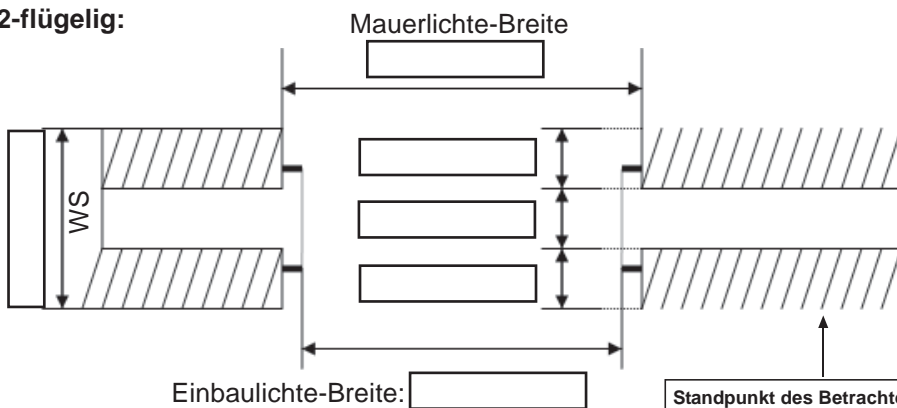

**Schiebetürausführungen: (IN der Wand laufend)
"für bestehenden Schiebetürkasten"**

Bitte unbedingt mit Ihrer Bestellung an Wipro senden!

Kunde:.....

Kom.:.....

1-flügelig

nach links öffnend

nach rechts öffnend

Einbaukasten - System:

- Scrigno
- Krona / Knauf
- Sonstige:.....
- 2-flügelig (links/rechts) laufend

WS = fertige Wandstärke
 FOK = fertige
 Fußbodenoberkante

Montage-Tipp:

Fixierung mit Montagewinkel (im Lieferumfang nicht enthalten)

1-flügelig:

*mit glatter Oberfläche,
 Spalt mind. 55 mm
 *mit Randleiste,
 Spalt mind. 80 mm

Ansicht für rechts öffnend,
für links öffnend - spiegelbildlich

2-flügelig:

*mit glatter Oberfläche,
 Spalt mind. 55 mm
 *mit Randleiste,
 Spalt mind. 80 mm