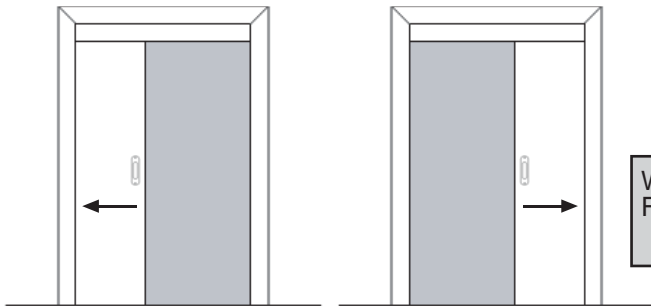

**Schiebetürausführungen: (IN der Wand laufend)
"für bestehenden Schiebetürkasten"**

Bitte unbedingt mit Ihrer Bestellung an Wipro senden!

Kunde:.....

Kom.:.....

1-flügelig

nach links öffnend

nach rechts öffnend

Einbaukasten - System:

- Scrigno
- Krona / Knauf
- Sonstige:.....
- 2-flügelig (links/rechts) laufend

WS = fertige Wandstärke
 FOK = fertige
 Fußbodenoberkante

Montage-Tipp:

Fixierung mit Montagewinkel (im Lieferumfang nicht enthalten)

1-flügelig:

*mit glatter Oberfläche,
 Spalt mind. 55 mm
 *mit Randleiste,
 Spalt mind. 80 mm

Ansicht für rechts öffnend,
für links öffnend - spiegelbildlich

2-flügelig:

*mit glatter Oberfläche,
 Spalt mind. 55 mm
 *mit Randleiste,
 Spalt mind. 80 mm