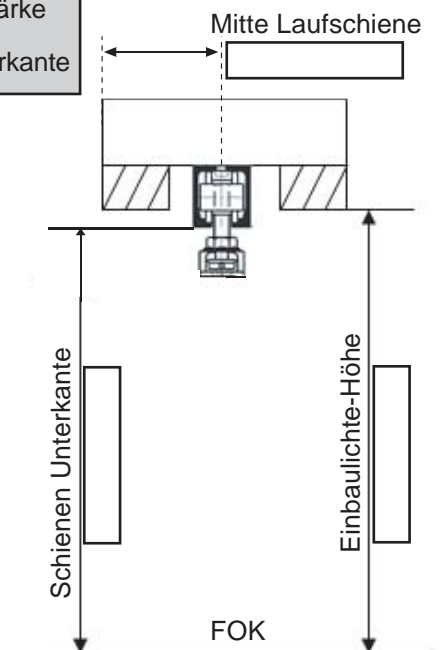

**Schiebetürausführungen: (IN der Wand laufend)
"für bestehenden Schiebetürkasten"**

Bitte unbedingt mit Ihrer Bestellung an Wipro senden!

Kunde:.....

Kom.:.....

1-flügelig

nach links öffnend

nach rechts öffnend

Einbaukasten - System:

- Scrigno
- Krona / Knauf
- Sonstige:.....
- 2-flügelig (links/rechts) laufend

WS = fertige Wandstärke
 FOK = fertige
 Fußbodenoberkante

Montage-Tipp:

Fixierung mit Montagewinkel (im Lieferumfang nicht enthalten)

1-flügelig:

*mit glatter Oberfläche,
 Spalt mind. 55 mm
 *mit Randleiste,
 Spalt mind. 80 mm

Ansicht für rechts öffnend,
für links öffnend - spiegelbildlich

2-flügelig:

*mit glatter Oberfläche,
 Spalt mind. 55 mm
 *mit Randleiste,
 Spalt mind. 80 mm